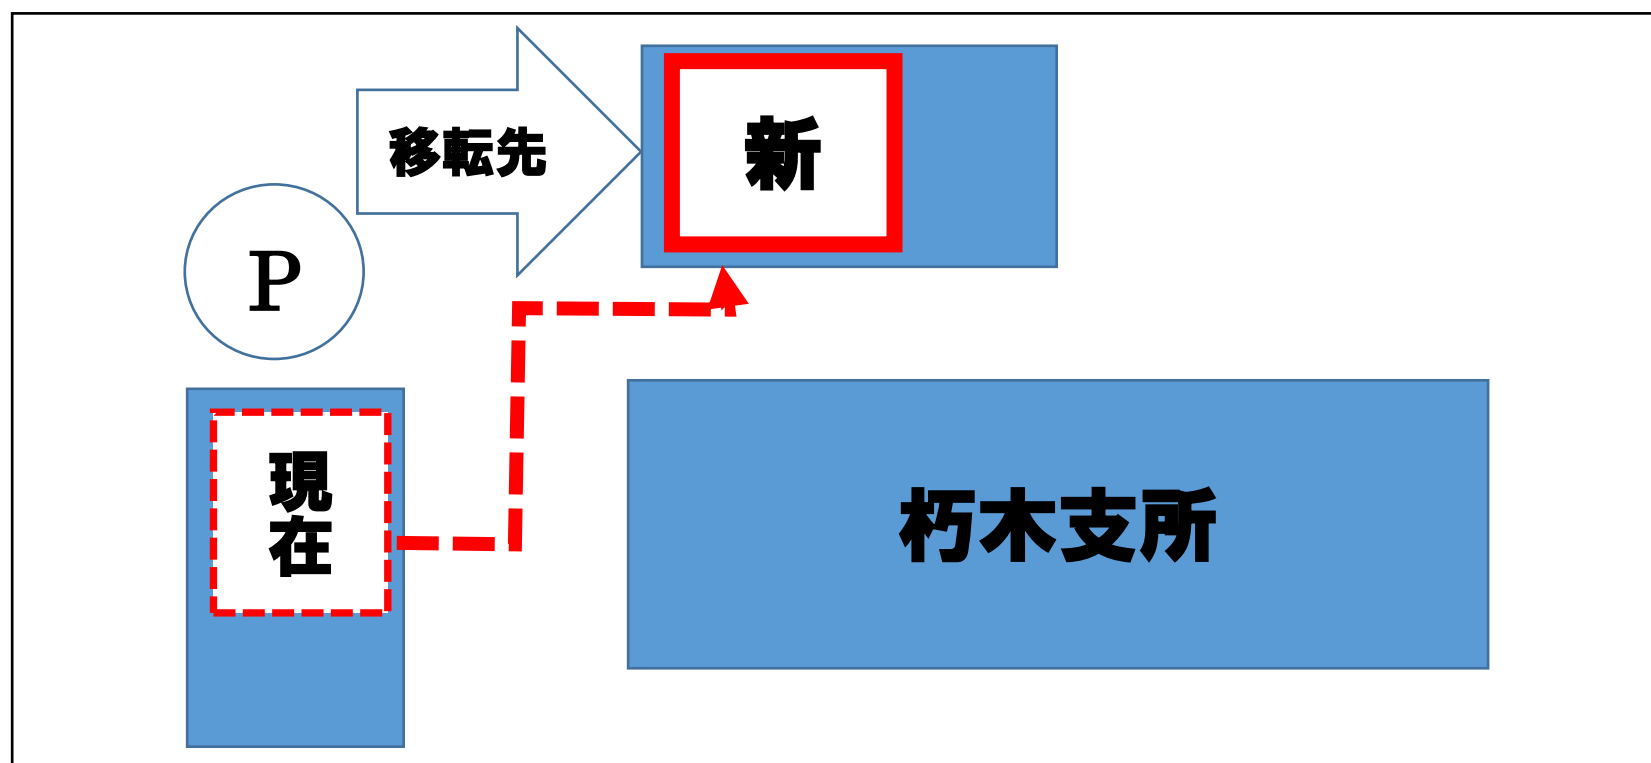

朽木支所 資源ごみ・有害ごみ拠点回収施設 移転および利用日時変更のお知らせ

★12月2日(木)より回収拠点を移転します★

★12月2日(木)より利用日時を変更します★

ご利用可能日時

平日：午前8時30分～午後5時

☆土・日・祝日・年末年始および夜間は閉鎖します☆

～ご理解をお願いします～

監視カメラの設置などで注意喚起してまいりましたが、当施設で受け入れ不可なゴミの持ち込みが絶えません。休日や夜間に持ち込まれていると推測されることから、ご利用日時を上記の通り変更させて頂きました。ご理解をお願いします。