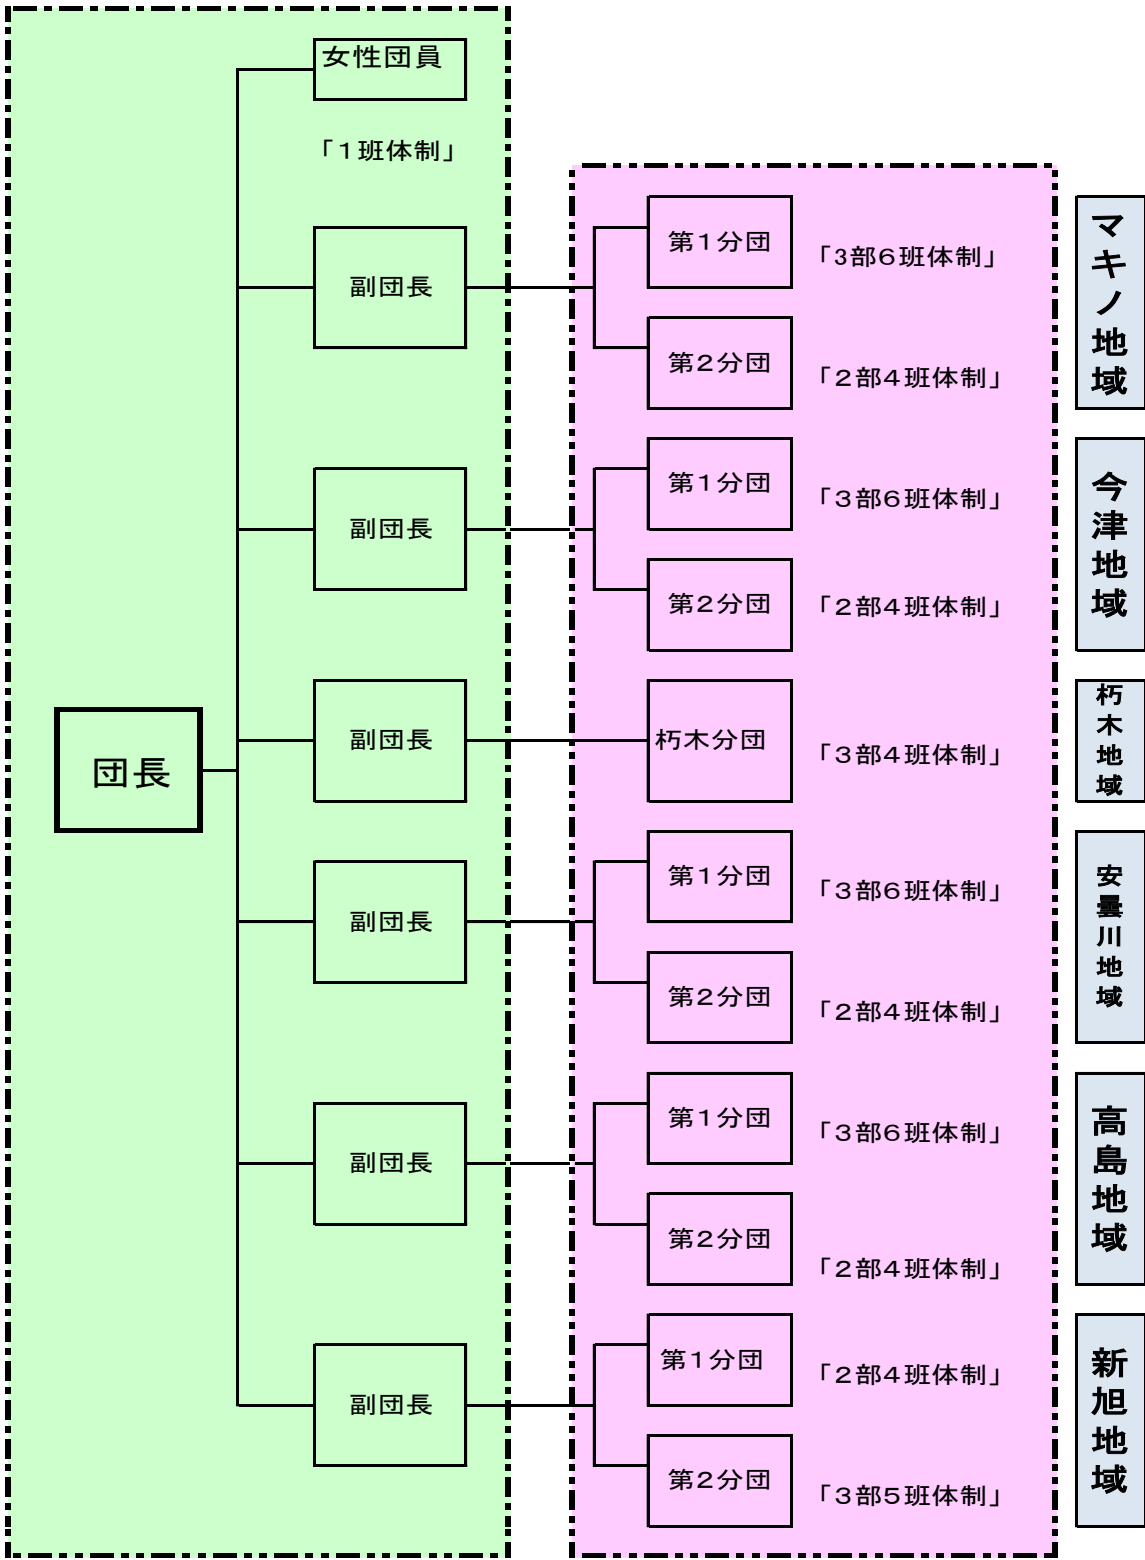

高島市消防団機構

消防団本部

分 団